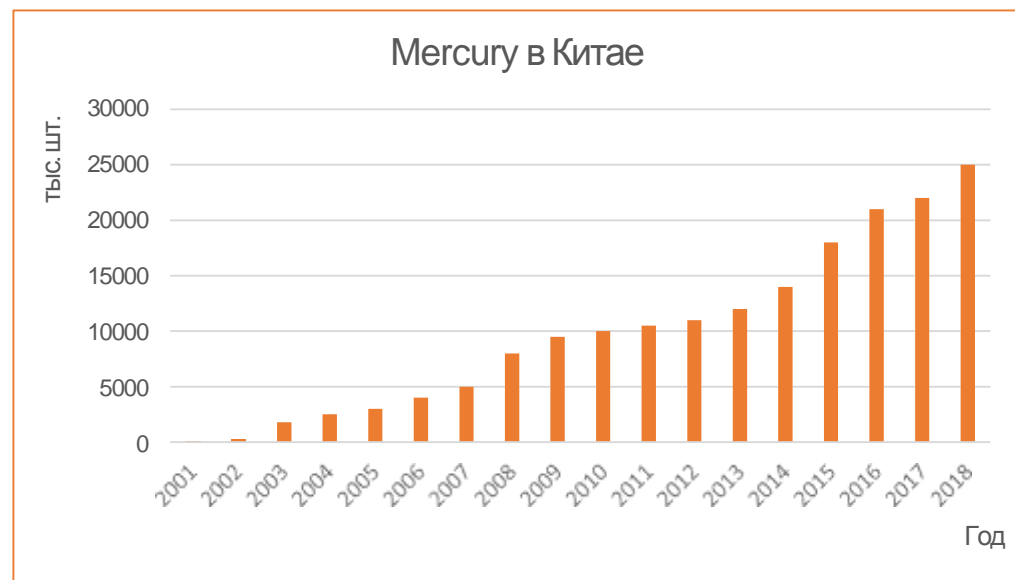

► О КОМПАНИИ

Благодаря нашему росту и развитию с 2001 г. мы смогли продать более 25 миллионов устройств за текущий год в Китае, став вторым по величине брендом-поставщиком Wi-Fi оборудования, уступив место только TP-Link.

25 МИЛЛИОНОВ шт./год

17 лет в Китае