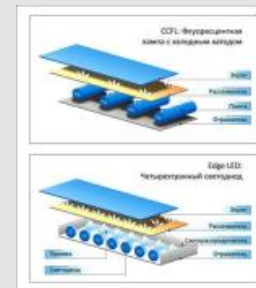

❖ ELED (EDGE LED контурная светодиодная подсветка)

В телевизорах с подсветкой EDGE LED телевизионная картинка подсвечивается белыми светодиодами, которые установлены вверху и внизу жидкокристаллического экрана. Специальная направляющая пластина направляет свет так, чтобы он "сиял" сквозь экран. Поскольку непосредственно за экраном светодиодов нет, телевизоры с подсветкой EDGE LED отличаются невероятно тонким экраном и малым весом.