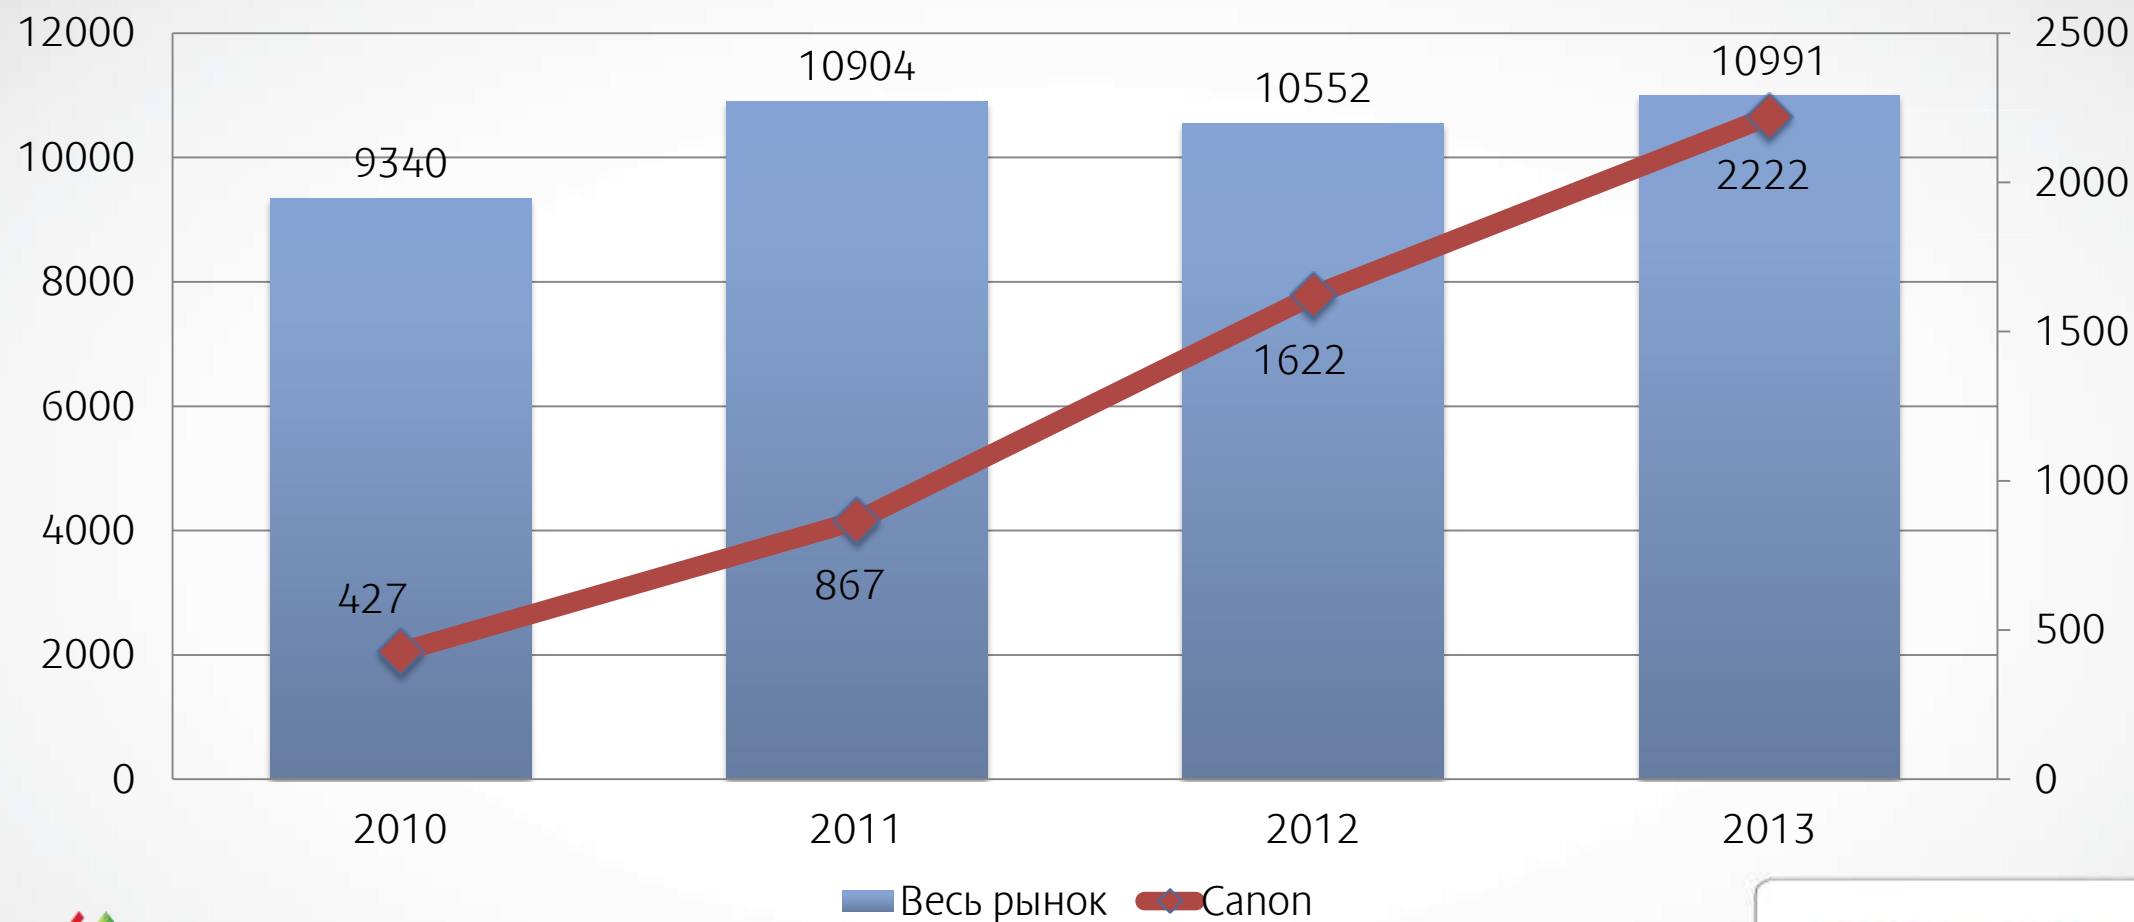

РЕШЕНИЯ ШИРОКОФОРМАТНОЙ ПЕЧАТИ

Новосибирск,
14 марта 2014 года
АльфаТех плюс

Российский рынок широкоформатных принтеров 2010-2013, штук

ШИРОКИЙ АССОРТИМЕНТ

5-цветные принтеры и МФУ

- Высокая скорость, низкая стоимость печати, широкий цветовой охват, четкие линии
- Ширина 24"-44"
- Приложения САПР, ГИС, архитектура, внутрикорпоративная печать, материалы для точек продаж
- МФУ для моделей 36" и 44"