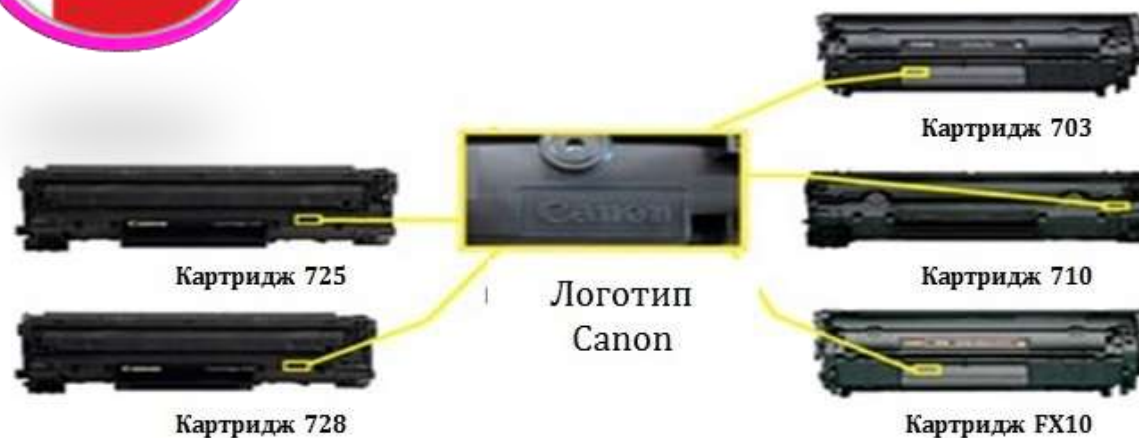

Использование неоригинальных картриджей может привести к нежелательным последствиям

- 725 и 728 картриджи в упаковке красного цвета только для России
- Голограмма Canon Genuine. Клеится на все картриджи без исключения и находится на внешней упаковке
- Вдавленный логотип компании на корпусе картриджа